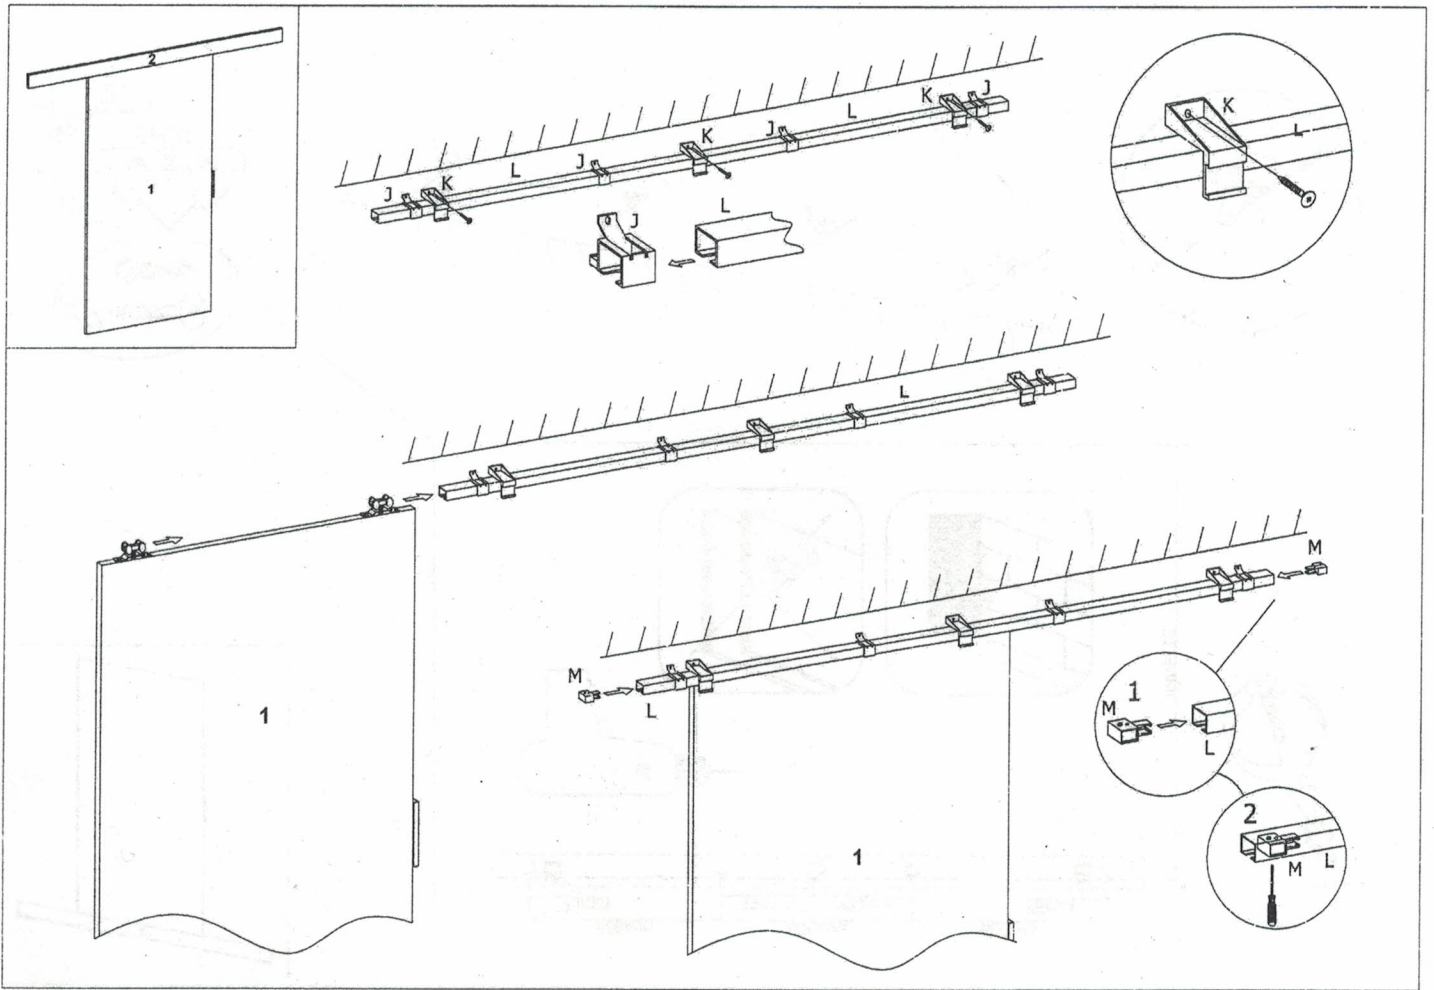

# DRZWI PRZESUWNE

Ø4,0x16mm		Ø5,0x37mm							
14	4	1	2	2					
3	4	3							
1	2	2							

Górna część drzwi - brak okleiny ABS

The upper part of the door - lack veneer ABS

2124mm

3/4

4/4