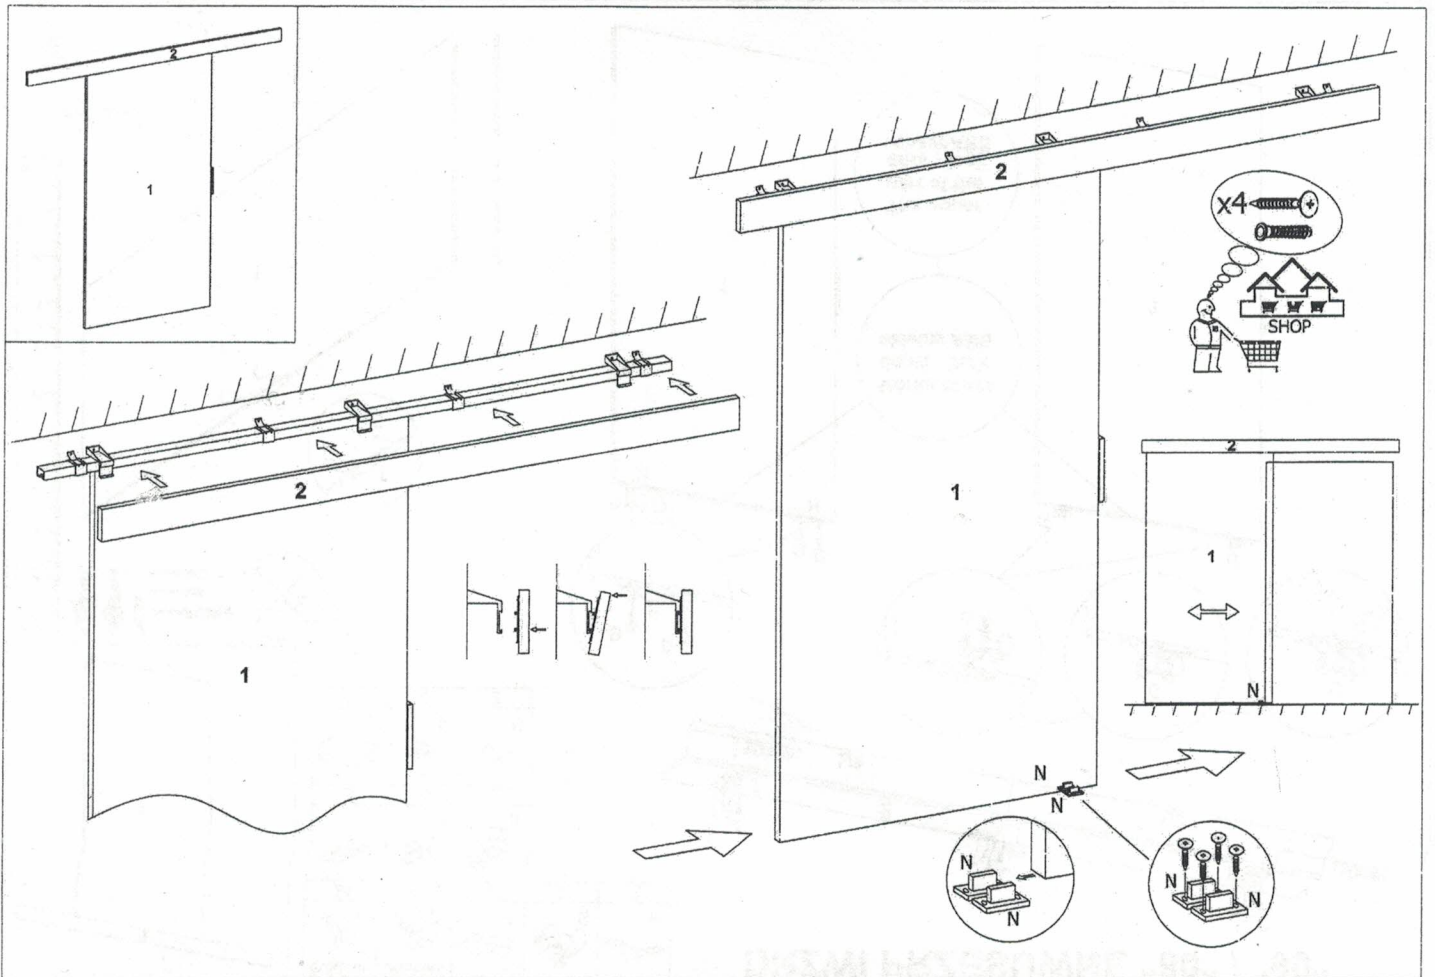

# DRZWI PRZESUWNE

Ø4,0x16mm		Ø5,0x37mm							
14	4	1	2	2					
3	4	3							
1	2	2							

Górna część drzwi - brak okleiny ABS

The upper part of the door - lack veneer ABS

2124mm

3/4

4/4