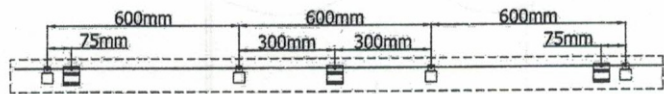

# DRZWI PRZESUWNE

Ø4,0x16mm		Ø5,0x37mm							
14	4	1	2	2					
3	4	3							
1	2	2							

Górna część drzwi - brak okleiny ABS

The upper part of the door - lack veneer ABS

2124mm

3/4

4/4