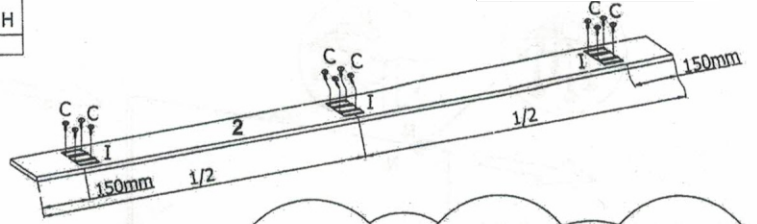

# DRZWI PRZESUWNE

Ø4,0x16mm		Ø5,0x37mm							
14	4	1	2	2					
3	4	3							
1	2	2							

Górna część drzwi - brak okleiny ABS

The upper part of the door - lack veneer ABS

2124mm

3/4

4/4