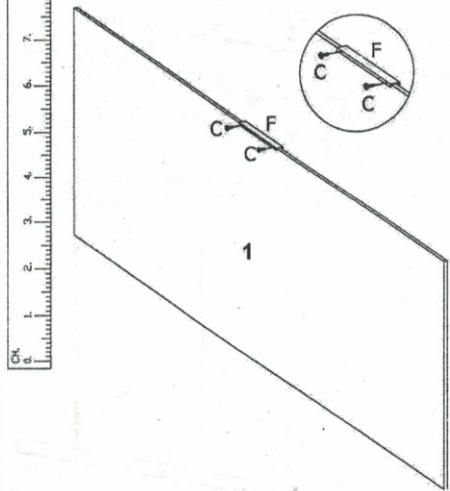

# DRZWI PRZESUWNE

Ø4,0x16mm		Ø5,0x37mm							
14	4	1	2	2					
3	4	3							
1	2	2							

Górna część drzwi - brak okleiny ABS

The upper part of the door - lack veneer ABS

2124mm

3/4

4/4