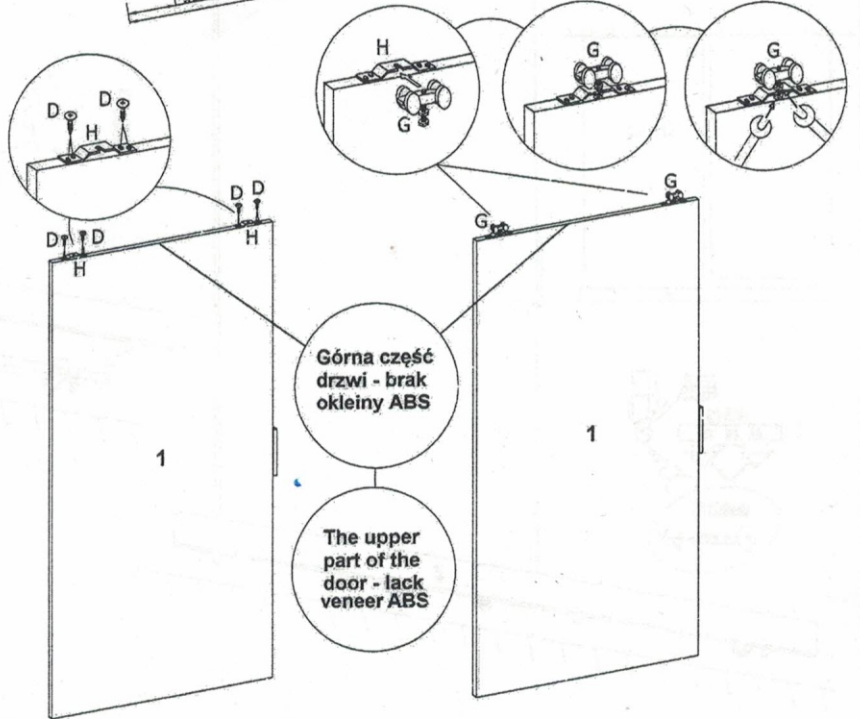

# DRZWI PRZESUWNE

Ø4,0x16mm		Ø5,0x37mm							
14	4	1	2	2					
3	4	3							
1	2	2							

Górna część drzwi - brak okleiny ABS

The upper part of the door - lack veneer ABS

2124mm

3/4

4/4